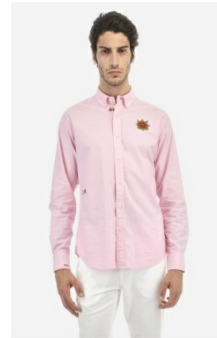

MAN SHIRT STRETCH OXFORD

Style #: MACG01-OX092
Season: SS 2025
Wholesale: €71.70
M.S.R.P.: €249.00
Sizes: S - 4XL
Color: 05254