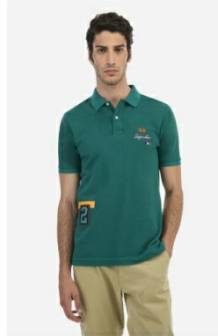

MAN S/S POLO PIQUET STRETCH

Style #: MAP606-PK001
Season: SS 2025
Wholesale: €86.20
M.S.R.P.: €299.00
Sizes: S - 3XL
Color: 06008

MAN S/S POLO PIQUET STRETCH

Style #: MAP606-PK001
Season: SS 2025
Wholesale: €86.20
M.S.R.P.: €299.00
Sizes: S - 3XL
Color: 09999

MAN POLO REPLICA PIQUET STRETCH

Style #: MAP607-PK001
Season: SS 2025
Wholesale: €82.20
M.S.R.P.: €289.00
Sizes: S - 3XL
Color: 05228

MAN S/S POLO PIQUET STRETCH

Style #: MAP608-PK001
Season: SS 2025
Wholesale: €82.20
M.S.R.P.: €289.00
Sizes: S - 3XL
Color: 03115

MAN S/S POLO PIQUET STRETCH

Style #: MAP608-PK001
Season: SS 2025
Wholesale: €82.20
M.S.R.P.: €289.00
Sizes: S - 3XL
Color: 07017

MAN POLO REPLICA PIQUET STRETCH

Style #: MAP609-PK001
Season: SS 2025
Wholesale: €82.20
M.S.R.P.: €289.00
Sizes: S - 3XL
Color: 02119

MAN S/S POLO COTTON PIQUET

Style #: MAP611-PK097
Season: SS 2025
Wholesale: €86.20
M.S.R.P.: €299.00
Sizes: S - 3XL
Color: 00001

MAN S/S POLO COTTON PIQUET

Style #: MAP611-PK097
Season: SS 2025
Wholesale: €86.20
M.S.R.P.: €299.00
Sizes: S - 3XL
Color: 07140