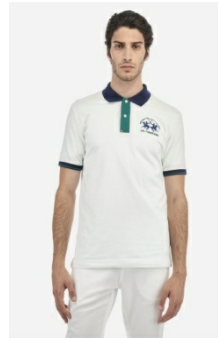

MAN S/S POLO PIQUET STRETCH

Style #: MAP005-PK001
Season: SS 2025
Wholesale: €51.20
M.S.R.P.: €179.00
Sizes: S - 4XL
Color: 00001