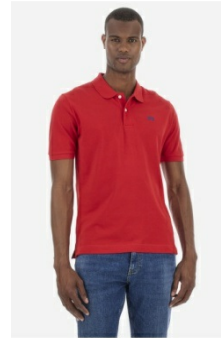

MAN POLO SHIRTS

MAN POLO S/S SLEEVE 30/1 COTTON PIQUET

Style #: BPMP01-PK031
Season: SS 2025
Wholesale: €37.30
M.S.R.P.: €129.00
Sizes: S - 4XL
Color: 03115

MAN POLO S/S SLEEVE 30/1 COTTON PIQUET

Style #: BPMP01-PK031
Season: SS 2025
Wholesale: €37.30
M.S.R.P.: €129.00
Sizes: S - 4XL
Color: 05018

MAN POLO S/S SLEEVE 30/1 COTTON PIQUET

Style #: BPMP01-PK031
Season: SS 2025
Wholesale: €37.30
M.S.R.P.: €129.00
Sizes: S - 4XL
Color: 05228

MAN POLO S/S SLEEVE 30/1 COTTON PIQUET

Style #: BPMP01-PK031
Season: SS 2025
Wholesale: €37.30
M.S.R.P.: €129.00
Sizes: S - 4XL
Color: 05254