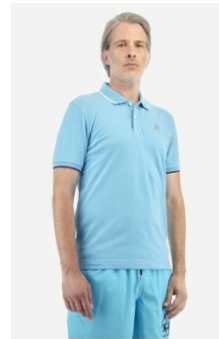

MAN POLO S/S PIQUET STRETCH

Style #: MAP006-PK001
Season: SS 2025
Wholesale: €46.20
M.S.R.P.: €159.00
Sizes: S - 4XL
Color: 07017

MAN POLO S/S PIQUET STRETCH

Style #: MAP006-PK001
Season: SS 2025
Wholesale: €46.20
M.S.R.P.: €159.00
Sizes: S - 4XL
Color: 07140

MAN POLO S/S PIQUET STRETCH

Style #: MAP006-PK001
Season: SS 2025
Wholesale: €46.20
M.S.R.P.: €159.00
Sizes: S - 4XL
Color: 07187

MAN POLO S/S PIQUET STRETCH

Style #: MAP006-PK001
Season: SS 2025
Wholesale: €46.20
M.S.R.P.: €159.00
Sizes: S - 4XL
Color: 07220

MAN POLO S/S PIQUET STRETCH

Style #: MAP006-PK001
Season: SS 2025
Wholesale: €46.20
M.S.R.P.: €159.00
Sizes: S - 4XL
Color: 07222

MAN POLO S/S PIQUET STRETCH

Style #: MAP006-PK001
Season: SS 2025
Wholesale: €46.20
M.S.R.P.: €159.00
Sizes: S - 4XL
Color: 09999

MAN POLO S/S TERRY CLOTH

Style #: MAP007-JS392
Season: SS 2025
Wholesale: €62.40
M.S.R.P.: €219.00
Sizes: S - 3XL
Color: 00001

MAN POLO S/S TERRY CLOTH

Style #: MAP007-JS392
Season: SS 2025
Wholesale: €62.40
M.S.R.P.: €219.00
Sizes: S - 3XL
Color: 07017