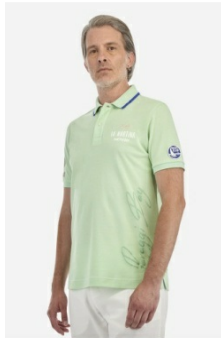

MAN S/S POLO COTTON PIQUET

Style #: MAP314-PK0097
Season: SS 2025
Wholesale: €72.60
M.S.R.P.: €255.00
Sizes: S - 3XL
Color: 07140

MAN S/S POLO COTTON PIQUET

Style #: MAP314-PK0097
Season: SS 2025
Wholesale: €72.60
M.S.R.P.: €255.00
Sizes: S - 3XL
Color: 07220

MAN POLO SEMI 30/1 COTTON PIQUET

Style #: MAP316-PK031
Season: SS 2025
Wholesale: €64.60
M.S.R.P.: €225.00
Sizes: S - 3XL
Color: 03147

MAN POLO SEMI 30/1 COTTON PIQUET

Style #: MAP316-PK031
Season: SS 2025
Wholesale: €64.60
M.S.R.P.: €225.00
Sizes: S - 3XL
Color: 07017

MAN POLO SEMI 30/1 COTTON PIQUET

Style #: MAP316-PK031
Season: SS 2025
Wholesale: €64.60
M.S.R.P.: €225.00
Sizes: S - 3XL
Color: 07056

MAN S/S POLO PIQUET STRETCH

Style #: MAP318-PK001
Season: SS 2025
Wholesale: €70.80
M.S.R.P.: €249.00
Sizes: S - 3XL
Color: 07017

MAN POLO PIQUET STRETCH

Style #: MAP320-PK001
Season: SS 2025
Wholesale: €66.90
M.S.R.P.: €235.00
Sizes: S - 4XL
Color: 00001

MAN POLO PIQUET STRETCH

Style #: MAP320-PK001
Season: SS 2025
Wholesale: €66.90
M.S.R.P.: €235.00
Sizes: S - 4XL
Color: 03176